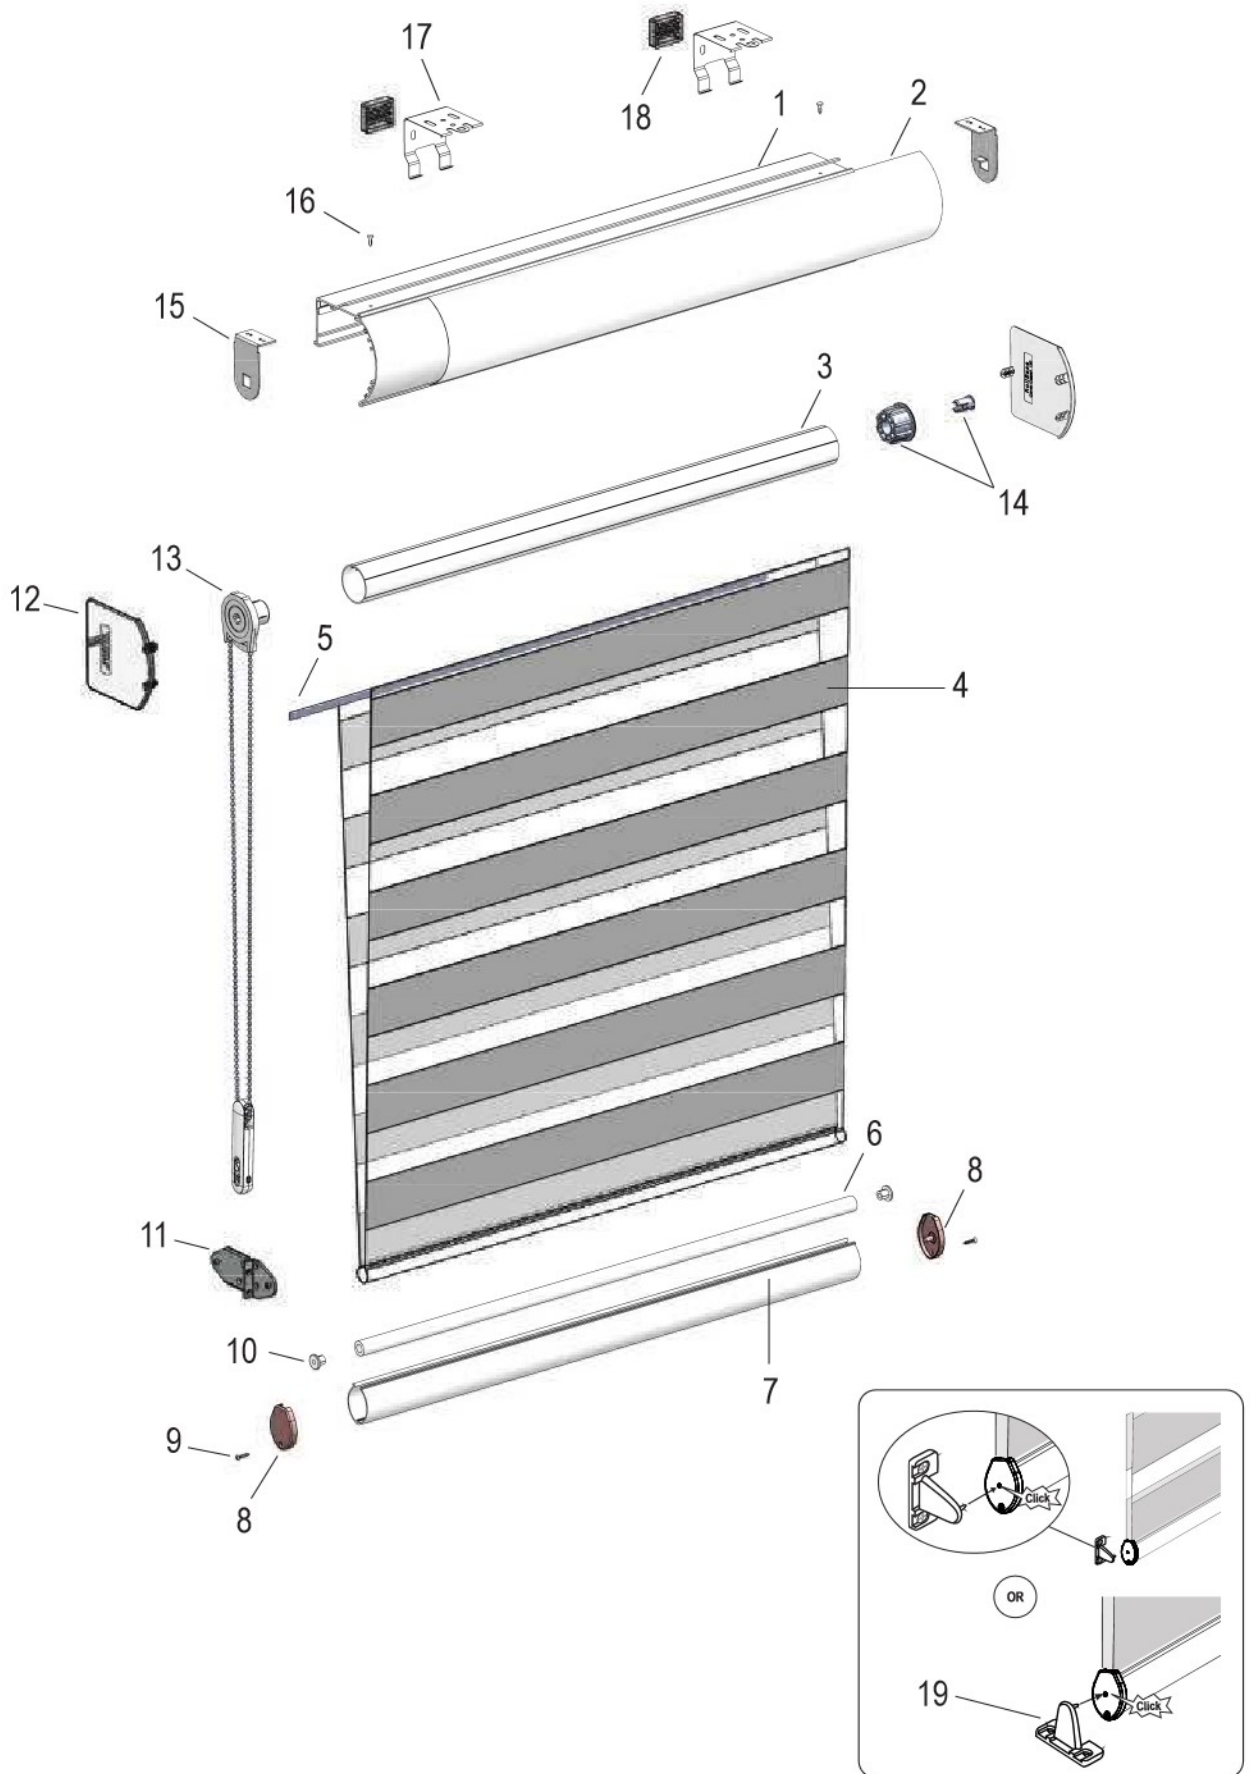

PRODUCT COMPONENTS – CONTINUOUS LOOP CONTROL

PRODUCT COMPONENTS – CONTINUOUS LOOP CONTROL

- | | | |
|---|---|--|
| <p>1. Medium Cassette Part #
 1033794 Silver
 1033795 Black
 1033796 Bronze
 1033797 Vanilla
 1033798 White -</p> <p>Large Cassette Part #
 1033799 White
 1033800 Black
 1033801 Silver
 1033802 Bronze
 1033803 Vanilla</p> <p>2. Insert for Cassette Part #
 1030591 Medium Cassette
 1030592 Large Cassette</p> <p>3. 1-1/2" Tube (Part #11181712-010101)</p> <p>4. Fabric</p> <p>5. Spline (Part #1004840)</p> <p>6. Inner BR Tube (Part #1032923)</p> <p>7. Bottom Rail Part #
 1032708 Bronze
 1032709 White
 1032920 Vanilla
 1032921 Black
 1032922 Silver</p> <p>8. Bottom Rail End Cap Part #
 1034550 Black
 1034551 Bronze
 1034552 Gray
 1034553 Vanilla
 1034554 White</p> <p>9. Screws (Part #2475017000)</p> <p>10. Inner BR Inner Plug (Part #1031915)</p> <p>11. UCT Mounting Kit (Part #1045675)</p> <p>12. Medium Cassette End Cap Part #
 1033809 Gray
 1033810 Black
 1033811 Bronze
 1033812 Vanilla
 1033813 White</p> <p>Large Cassette End Cap Part #
 1033814 Black
 1033815 White
 1033816 Bronze
 1033817 Vanilla
 1033818 Gray</p> | <p>13. Clutch Part #
 2045139 - White
 2045140 - Black</p> <p>Metal Chain Part #
 1034758 - Gunmetal
 RC133307 - Stainless Steel
 1044497 - Oil Rubbed Bronze</p> <p>UCT (Tensioner) Part #
 1042235 - Black
 1042236 - Bronze
 1042237 - Gray
 1044053 - Vanilla
 1044054 - White</p> <p>Plastic Chain with Tensioner Part #
 1045995 - 24" White
 1045996 - 30" White
 1045997 - 36" White
 1045998 - 42" White
 1045999 - 48" White
 1046000 - 54" White
 1046001 - 60" White
 1046002 - 66" White
 1046003 - 72" White
 1046005 - 84" White
 1046007 - 96" White</p> <p>1046008 - 24" Gray
 1046009 - 30" Gray
 1046010 - 36" Gray
 1046011 - 42" Gray
 1046012 - 48" Gray
 1046013 - 54" Gray
 1046014 - 60" Gray
 1046015 - 66" Gray
 1046016 - 72" Gray
 1046018 - 84" Gray
 1046020 - 96" Gray</p> <p>1046021 - 24" Black
 1046022 - 30" Black
 1046023 - 36" Black
 1046024 - 42" Black
 1046025 - 48" Black
 1046026 - 54" Black
 1046027 - 60" Black
 1046028 - 66" Black
 1046029 - 72" Black
 1046031 - 84" Black
 1046033 - 96" Black</p> <p>1046034 - 24" Vanilla
 1046035 - 30" Vanilla
 1046036 - 36" Vanilla
 1046037 - 42" Vanilla
 1046038 - 48" Vanilla
 1046039 - 54" Vanilla
 1046040 - 60" Vanilla
 1046041 - 66" Vanilla
 1046042 - 72" Vanilla
 1046044 - 84" Vanilla
 1046046 - 96" Vanilla</p> <p>1046047 - 24" Brown
 1046048 - 30" Brown
 1046049 - 36" Brown
 1046050 - 42" Brown
 1046051 - 48" Brown
 1046052 - 54" Brown
 1046053 - 60" Brown
 1046054 - 66" Brown
 1046055 - 72" Brown
 1046057 - 84" Brown
 1046059 - 96" Brown</p> | <p>14. Non Spring Idler (Part #1043982)</p> <p>15. End Bracket Part #
 2045117 - Med Cassette
 2045118 - Large Cassette</p> <p>16. Screws (Part #1026658)</p> <p>17. Installation Brackets</p> <p>Medium Cassette Part #
 KIT-RS-008R 2 pack
 KIT-RS-009R 3 pack</p> <p>Large Cassette Part #
 KIT-RS-006R 2 pack
 KIT-RS-007R 3 pack</p> <p>18. Spacer Block (Part #500091-000)</p> <p>19. Standard Hold Down (Part #KIT2009)</p> |
|---|---|--|